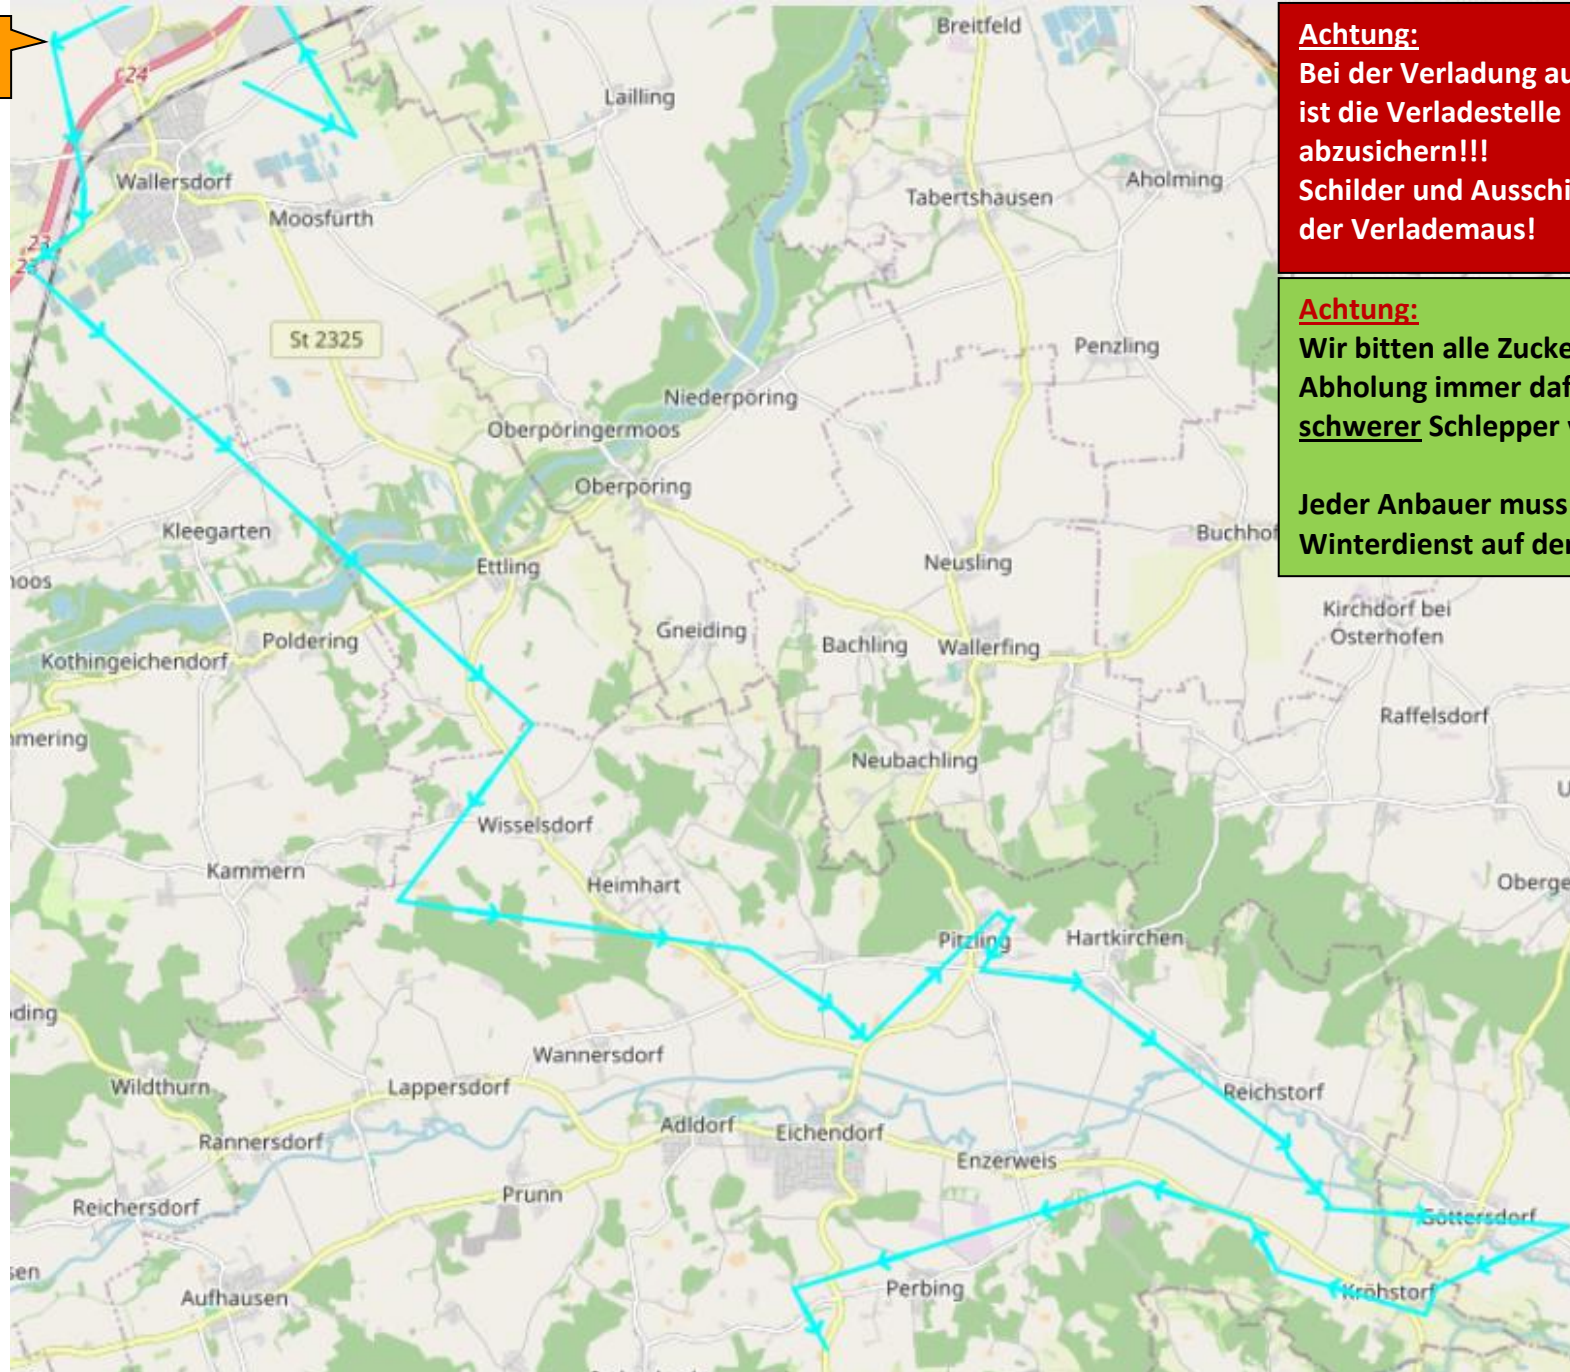

Standort Maus
am 26.01.2024

Achtung:
Bei der Verladung auf öffentlichen Straßen
ist die Verladestelle mit Verkehrszeichen
abzusichern!!!
Schilder und Ausschierungsplan sind auf
der Verlademaus!

Achtung:
Wir bitten alle Zuckerrübenanbauer bei der
Abholung immer dafür zu sorgen, dass ein
schwerer Schlepper vor Ort ist.

Jeder Anbauer muss ggf. für einen
Winterdienst auf den Feldstraßen sorgen.

Alle Angaben und die Reihenfolge sind unverbindlich und dienen nur zur Orientierung! Blaue Linie = Isar Maus

Freitag, 26.01.2024: Sagmeister, Zellner, Nelz, Rammel, Steinhuber J, Steinhuber A, Ritt

Samstag, 27.01.2024: Sicheneder, Eder, Lorenz-Schmidkofer 2x, Apfelböck 2x, Altschäffl, Fischhold

Montag, 29.01.2024: Fischhold 2x, Pirkl X, Pirkl J, Finkenzellner 3x, Pirkl X, Pirkl J, Kantner, Kirschner, Pleintinger → **ENDE!!**